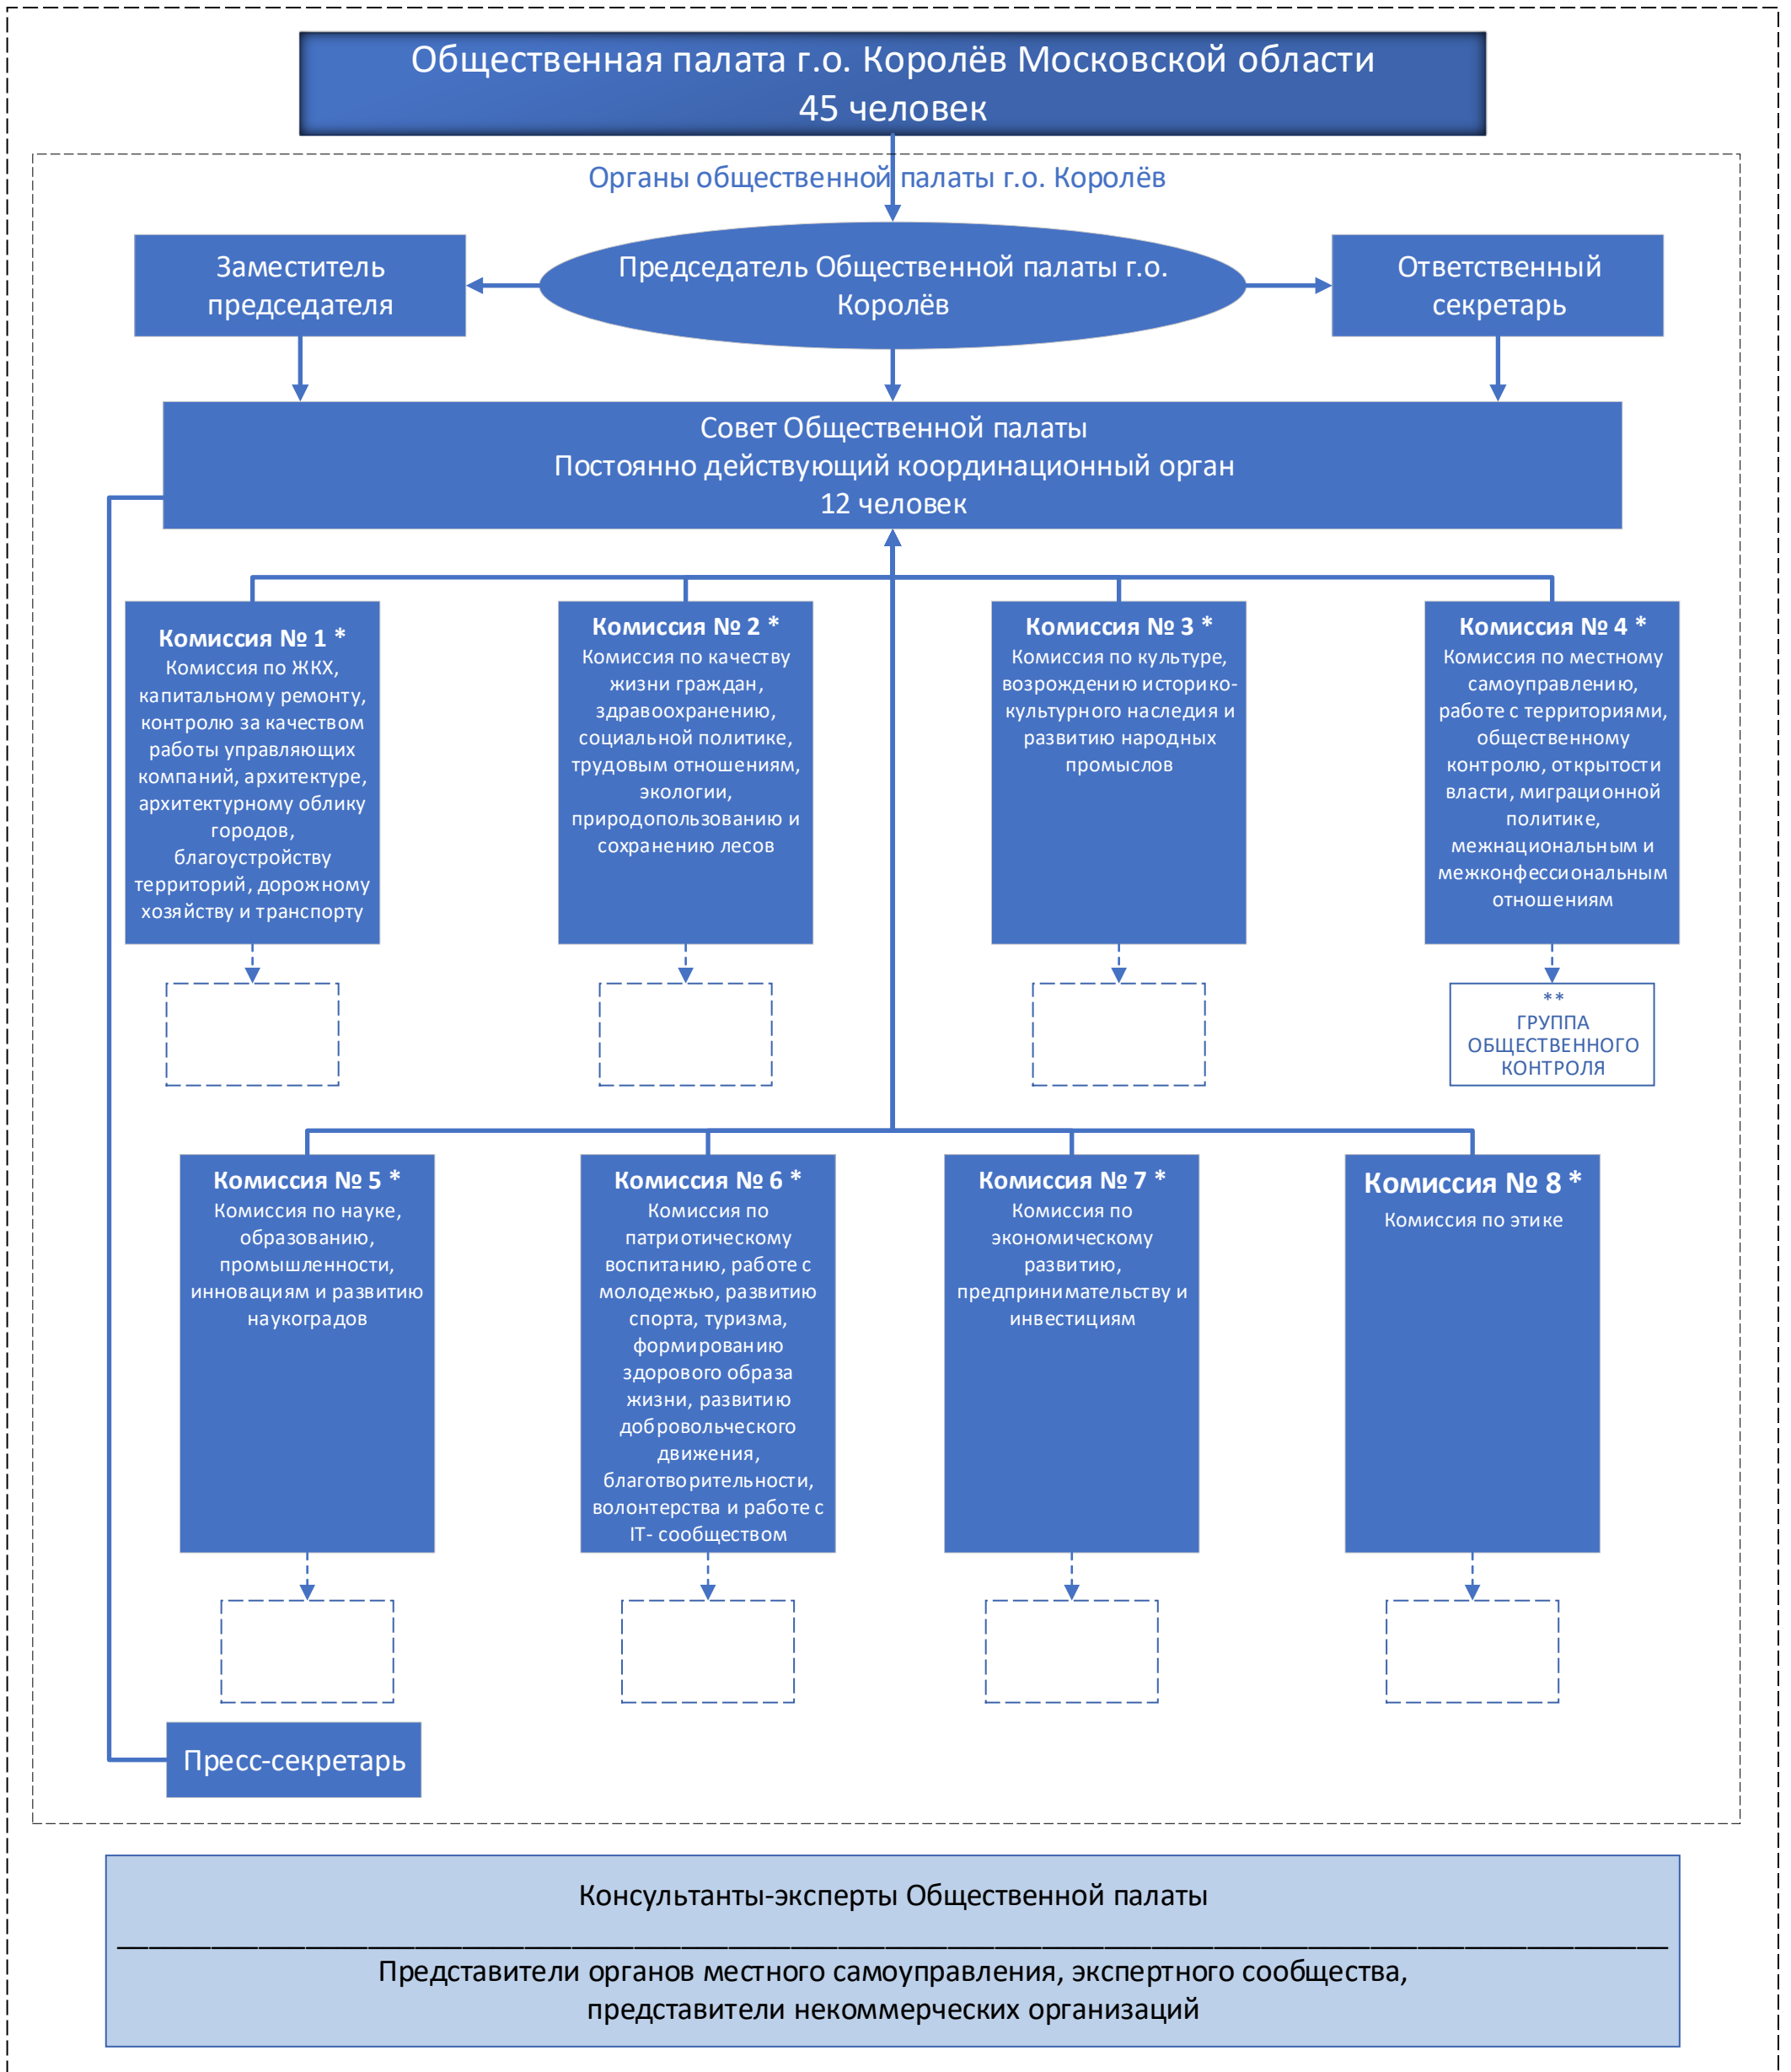

Организационная структура Общественной палаты  
г.о. Королёв Московской области

\* Тематические комиссии сформированы в соответствии с наиболее важными направлениями экономического и социального развития г.о. Королёв

\*\* Рабочие группы предназначены для проведения общественной экспертизы проектов НПА (являются временным рабочим органом)